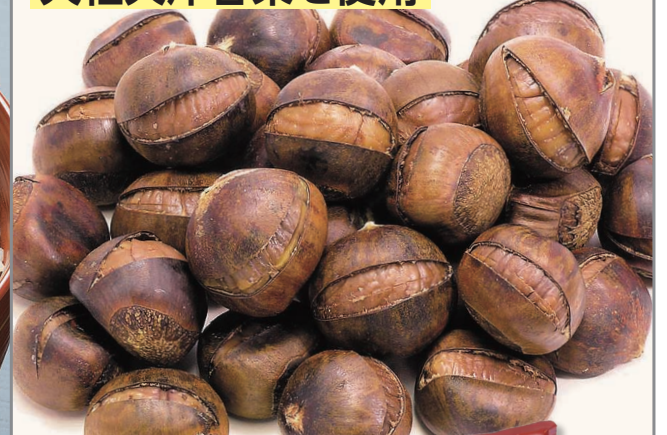

有機JAS認定の
大粒天津甘栗を使用

イメージ