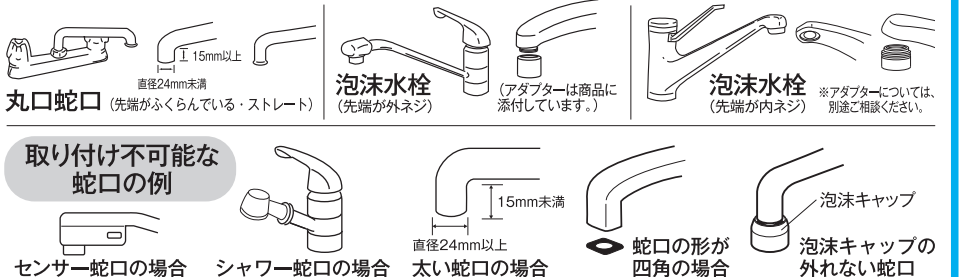

取り付け可能な水栓

蛇口が破損・消耗している場合は、修理してから取付けてください。

専用のアダプターでほとんどの蛇口に取り付けられます。お問い合わせは…

0120-042-432 製造元 ファミリー・サービス・エイコー (株)

※通話料無料です 受付時間AM9時~PM5時半まで(土・日・祝日は休み)

※浄水器の色・外観は予告なしに変更となる場合がございます。※取り付けアダプターは交換品には入っておりません。