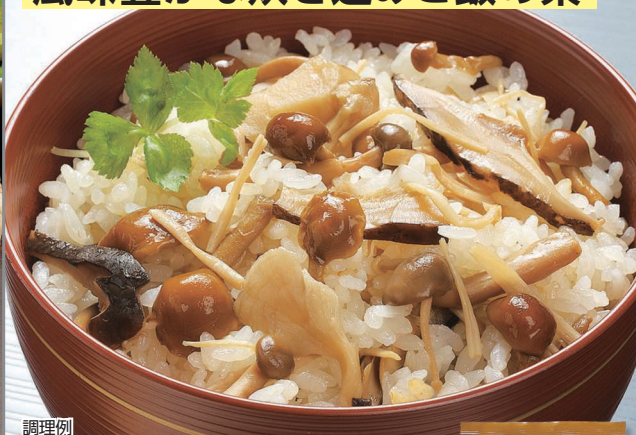

イメージ

宮崎の温暖な気候で育った日向夏を、4日間砂糖に漬けてグラッセに仕上げました。さわやかな日向夏の風味をお楽しみください。

109193 GMO不分別

日向夏グラッセ 2袋セット

30g×2 398円(税込430円)

【原材料】日向夏皮(宮崎県産)、砂糖/ビタミンC、クエン酸 240日 宮崎県

玄米をポン菓子加工した
香ばしい新感覚シリアル

イメージ

玄米だけで味付けはしていません。そのままでも、スープに浮かべたり、おかずやサラダをのせたり挟んだり楽しみ方は自由自在です。

109207

玄米プレーン ライススト

6枚 630円(税込680円)

【原材料】うるち玄米(国内産) 180日 グルテン (乳・麦・え・豆) 岩手県

1枚のサイズ(約):
直径10cm×厚さ1.2cm

5種の国産きのこを使った
風味豊かな炊き込みご飯の素

調理例

いつものご飯を炊く要領で本格的な炊き込みごはんが出来ます。冷めてもおいしく、お弁当やおにぎりにも。

109215 GMO不分別

国産 きのこご飯の素

170g(2合用) 700円(税込756円)

【原材料】舞茸(国産)、えのき茸(国産)、ぶなしめじ(国産)、なめこ(国産)、しいたけ(国産)、水飴、醤油(大豆・小麦を含む)、米酢、食塩、砂糖、かつおだし、発酵調味料、しいたけだし 90日 グルテン 麦・豆 埼玉県