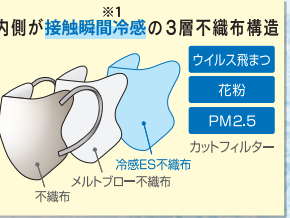

日本製 3Dバイカラーマスク 30枚入

101117 ホワイト

1,880円 (税込2,068円)

●サイズ(約):縦14×横11.5cm(二つ折り時) ●素材:本体・フィルター部分/ポリプロピレン(不織布)、ポリウレタン・ポリエステル、肌接触部/ポリプロピレン(冷感ES不織布) ●生産国:日本

※衛生用品のため返品・交換はできません。(不良品を除く)

日本製 接触瞬間冷感3Dバイカラーマスク

3D立体構造でムレにくい&お化粧落ちが目立ちにくい

冷んやりしてべたつきにくく、ムレを軽減しお化粧落ちが目立ちにくいベージュ裏地

●鼻や口を圧迫しにくく、ムレを軽減します。 ●口元とマスクに空間ができるので化粧落ちが気になりにくく、べたつきにくい。 ●全てのマスク裏面がベージュ色です。

日本製 冷感3Dバイカラーマスク 30枚入

101095 ベージュ 各1,880円

101109 ピンク (税込2,068円)

●サイズ(約):縦14×横11.5cm(二つ折り時) ●素材:本体・フィルター部分/ポリプロピレン(不織布)、耳紐部分/ポリウレタン・ポリエステル、肌接触部/ポリプロピレン(冷感ES不織布) ●生産国:日本