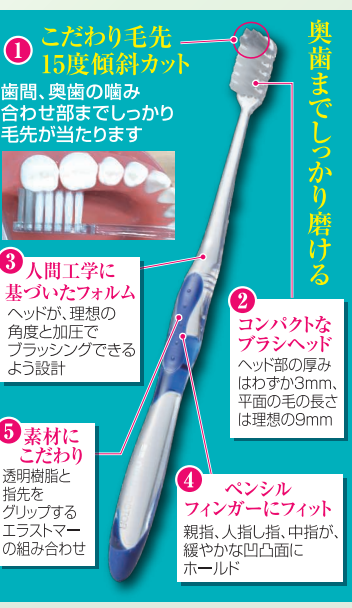

奥まで
入りやすい
細長い柄

柄がしなるので、歯や歯ぐきに
無理な力がかかりにくい

歯や歯ぐきの
間にフィットする
アーチ型ブラシ+

すき間にも長い毛が
しっかり入り込み
汚れをかき出します

交換目安
月1回の
交換がおすすめ

オーラルドクター 3Dハブラシ

101010 3色組 600円 (税込660円)

●サイズ(約):全長18cm、植毛部:約幅0.7×長さ2×毛丈0.7~1.2cm●材質:柄/ポリプロピレン、毛/ナイロン
●毛のかたさ:やわらかめ●毛の耐熱温度:80℃●生産国:中国 衛生用品のため返品・交換はできません。(不良品を除く)

奥歯・歯間まで
しっかり届く歯ブラシ

歯
ブラシ

歯科医監修のもと
歯科衛生士・
患者さんと作り上げました

薄井先生
矯正歯科医
歯学博士

オーラルドクター
O-SENSE (オーセンス)

101028 3色組 880円 (税込968円)

●サイズ(約):全長18cm、植毛部:約幅0.7×長さ1.9×毛丈1cm●材質:柄/PET・TPE、毛/飽和ポリエステル樹脂
●毛のかたさ:やわらかめ●耐熱温度:60℃●生産国:中国 衛生用品のため返品・交換はできません。(不良品を除く)

奥歯までしっかり磨ける

- 1 こだわり毛先
15度傾斜カット
歯間、奥歯の噛み
合わせ部までしっかり
毛先が当たります
- 2 コンパクトな
ブラシヘッド
ヘッド部の厚み
はわずか3mm、
平面の毛の長さ
は理想の9mm
- 3 人間工学に
基づいたフォルム
ヘッドが、理想の
角度と加圧で
ブラッシングできる
よう設計
- 4 ペンシル
フィンガーにフィット
親指、人差し指、中指が、
緩やかな凹凸面に
ホールド
- 5 素材に
こだわり
透明樹脂と
指先を
グリップする
エラストマー
の組み合わせ