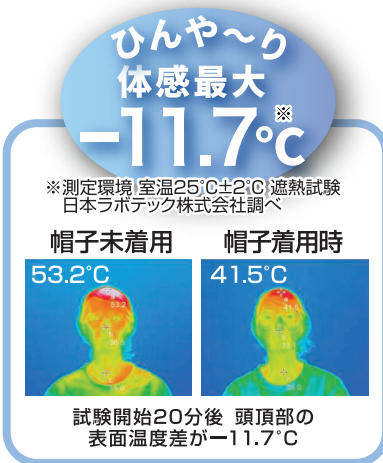

新 おしゃれに可愛く紫外線対策!

つば広で紫外線をしっかり防ぎ、エレガントに小顔効果&スタイルアップ

UVつば広リバーシブルハット

101150 ベージュ 各980円

101168 ネイビー (税込1,078円)

101176 ブラック

●サイズ(約):適応頭囲56~58cm つばの長さ14.5cm ●素材:本体(表地、裏地)・あご紐/ポリエステル100% ●生産国:中国

※洗濯機での洗濯やタンブラー乾燥機のご使用はお避けください。印刷の具合により実際の商品と色味が異なって見える場合がございます。