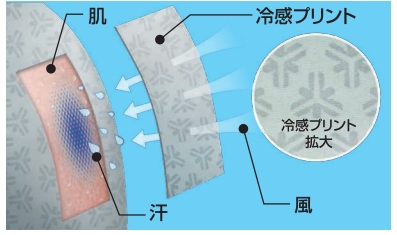

冷却&
UVカット!

男女
兼用

腕を焼きたくないけど
長袖は暑い...そんな時に!

フリーズテック
ひんやりアームカバー
1双

101036 ブラック

101044 グレー 各 1,980円 (税込2,178円)

●サイズ(約):全長57cm●適応サイズ(約):二の腕まわり26~38cm
●素材:ナイロン・ポリウレタン●生産国:ベトナム

不快臭の予防
日焼け対策

紫外線遮蔽率 (JIS L 1925)

ブラック 99.7%
グレー 95.6%

持続する接触冷感!

FREEZE TECHは、水との化学反応で熱を奪う特性がある「キシリトール・エリスリトール」を特殊な加工によって生地にプリントしています。人の皮膚から発生する水分(汗)と反応することで、プリント自体の生地温度が下がり、接触冷感を発生させます。

汗(水分)を
かいていれば、
冷たさは続いて
いきます。

※実際の使用時の環境
によって効果は異なり
ます。効果効能を保証
するものではありません。
※使用感には個人差が
あります。

効率的に気化熱冷却を利用!

FREEZE TECHは吸水
速乾性に優れた生地を
採用しています。そのため、
生地に吸い上げた水分
(汗)が乾く時に発生する
気化熱冷却効果でも接触
冷感が発生します。さらに
風を受けることで、生地の
乾燥促進が出来るため、気化
熱冷却効果が上がります。

風を受けることで、さらに冷たさの効果が上がります。

首元を
冷やすことで
熱中症対策にも!

ズレを防ぐ
耳掛け付き

男女
兼用