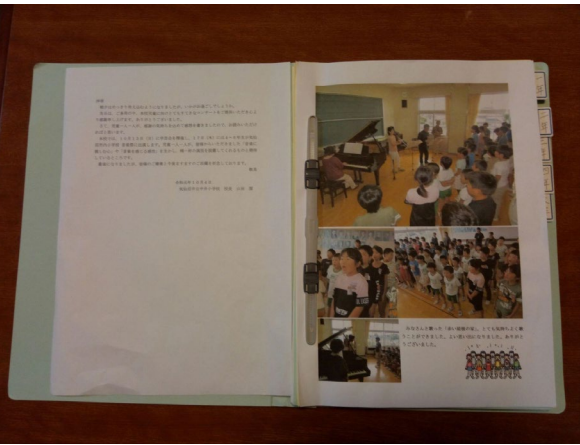

パルシステム東京 震災復興支援基金「パル未来花基金」助成活動レポート

震災復興支援基金「パル未来花基金」の助成を受けて、復興支援活動に取り組みました。その取り組みについて、組合員の皆さんにご報告します。

グループ名	アンサンブル・ふぁさふぁす
支援対象者・エリア	小学生から大人、お年寄りまで。宮城県気仙沼市、岩手県陸前高田市、大船渡市
企画開催地	気仙沼市(中井小学校、唐桑小学校、鹿折小学校、すがとよ酒店サロン) 陸前高田市(朝日のあたる家)、大船渡市(大船渡市市民文化会館リアスホールマルチスペース)
企画名称	復興支援コンサート
実施期間	2019年9月11日(水)～9月15日(日)

支援活動の目的・内容・感想
(どうしてこの活動をはじめたのか、どのようなことに取り組んだのか、取り組んだ感想など)

震災後、報道で触れる惨状を目にする中、音楽で何か出来ないかと思いつつ無力感を抱えていました。そんな中でパルシステム東京の「パル未来花基金」の活動を知り、仲間を募りコンサートを企画致しました。

気仙沼と陸前高田の二ヶ所から始めた活動も大分活動範囲が広がりました。ひとえに色々力を貸して下さいました現地の皆様のお陰です。

現地で出会ったそれぞれの方の報道では知る事の出来ない、その人数分の違った悲しみ、思いに触れました。人も街も奪われた方々のご心中は想像を絶します。音楽を通し微力ではありますが、ご縁を頂いた方々に寄り添って行くことが出来ればと願っています。

活動の様子 (写真など)

中井小学校感想文集