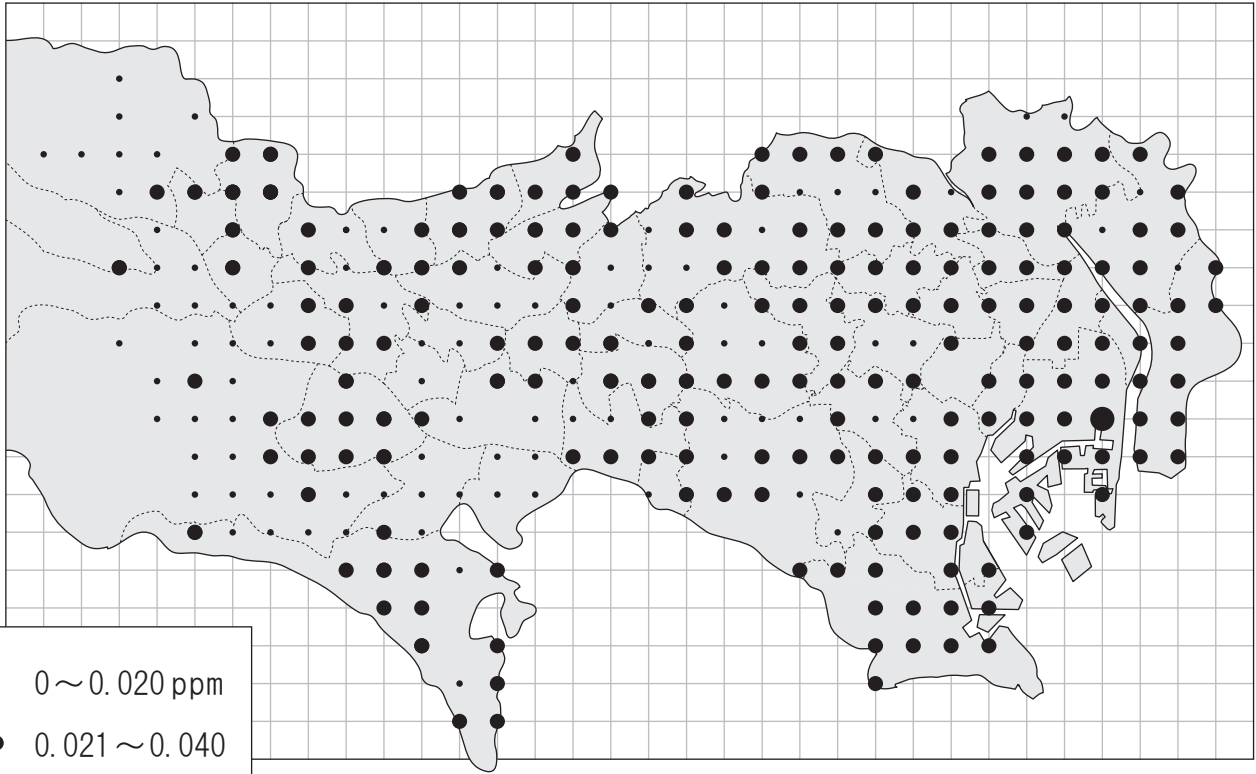

32 31 30 29 28 27 26 25 24 23 22 21 20 19 18 17 16 15 14 13 12 11 10 9 8 7 6 5 4 3 2 1

- 0 ~ 0.020 ppm
- 0.021 ~ 0.040
- 0.041 ~ 0.060
- 0.061 ~

NO₂カプセル測定 東京2kmメッシュマップ

【2019年12/5~12/6】

大気汚染測定運動東京連絡会