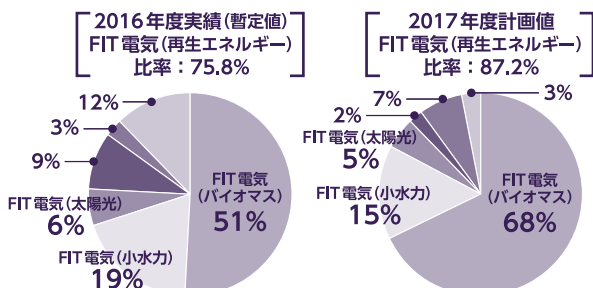

7月4回企画 詳しくは、カタログ本紙をご覧ください

注文番号	やっぱり石けん! 洗濯用粉石けん 1kg
注文番号	やっぱり石けん! 洗濯用粉石けん 1kg×4徳用セット
注文番号	粉石けん水ばしろう 3kg

5月よりリニューアル!

- ①粒状になり「粉とび」を改善!
- ②冷たい水でも溶けやすく!
- ③泡立ち少なめ、すすぎが楽に!

※粉石けん「水ばしろう」は裏面使い方に沿って予め石けんをよく溶かしてからお使い下さい

パルシステムでんきからの報告 ~電力事業に関する基本情報を組合員の皆様にお知らせします~

■契約成立件数：1,073件(6月1日現在) ■発電量実績(5月度) … 4,856,588kwh

■ FIT(再生可能エネルギー)の構成比

2016年度1年間累計の電源構成と、そのFIT電気(再生可能エネルギー)比率は75.8%でした。(※暫定値。今後修正される可能性があります)

当初の計画値(89.1%)から低くなった理由は主に以下の2つです。