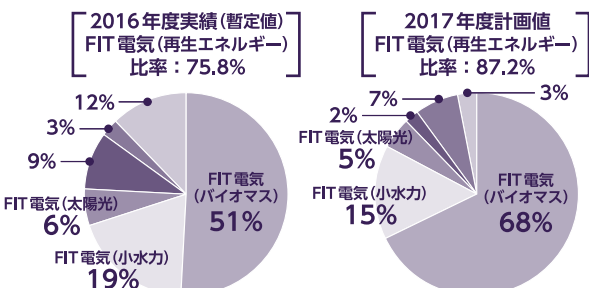

7月4回企画 詳しくは、カタログ本紙をご覧ください

注文番号	やっぱり石けん! 洗濯用粉石けん 1kg
注文番号	やっぱり石けん! 洗濯用粉石けん 1kg×4徳用セット
注文番号	粉石けん水ばしろう 3kg

5月よりリニューアル!

- ①粒状になり「粉とび」を改善!
- ②冷たい水でも溶けやすく!
- ③泡立ち少なめ、すすぎが楽に!

※粉石けん「水ばしろう」は裏面使い方に沿って予め石けんをよく溶かしてからお使い下さい

パルシステムでんきからの報告 ~電力事業に関する基本情報を組合員の皆様にお知らせします~

■ 契約成立件数：1,073件(6月1日現在) ■ 発電量実績(5月度) ... 4,856,588kwh

■ FIT(再生可能エネルギー)の構成比

2016年度1年間累計の電源構成と、そのFIT電気(再生可能エネルギー)比率は75.8%でした。(※暫定値。今後修正される可能性があります)

当初の計画値(89.1%)から低くなった理由は主に以下の2つです。